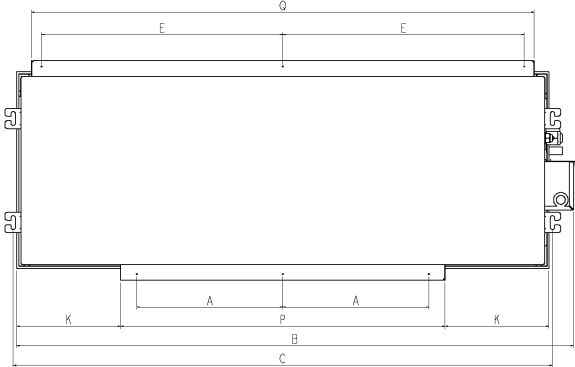

# ABQ100-140C

All dimensions are in mm

Model	Dimension																
	A	B	C	D	E	F	G	H	I	J	K	L	M	N	P	Q	
ABQ100C	359	1115	1072	1033	467	378	541	256	180	306	128	170	234	234	798	982	
ABQ125C	359	1369	1326	1287	594	378	541	256	180	306	256	170	234	234	798	1236	
ABQ140C	359	1569	1526	1487	694	378	541	256	180	306	356	170	234	234	789	1436	